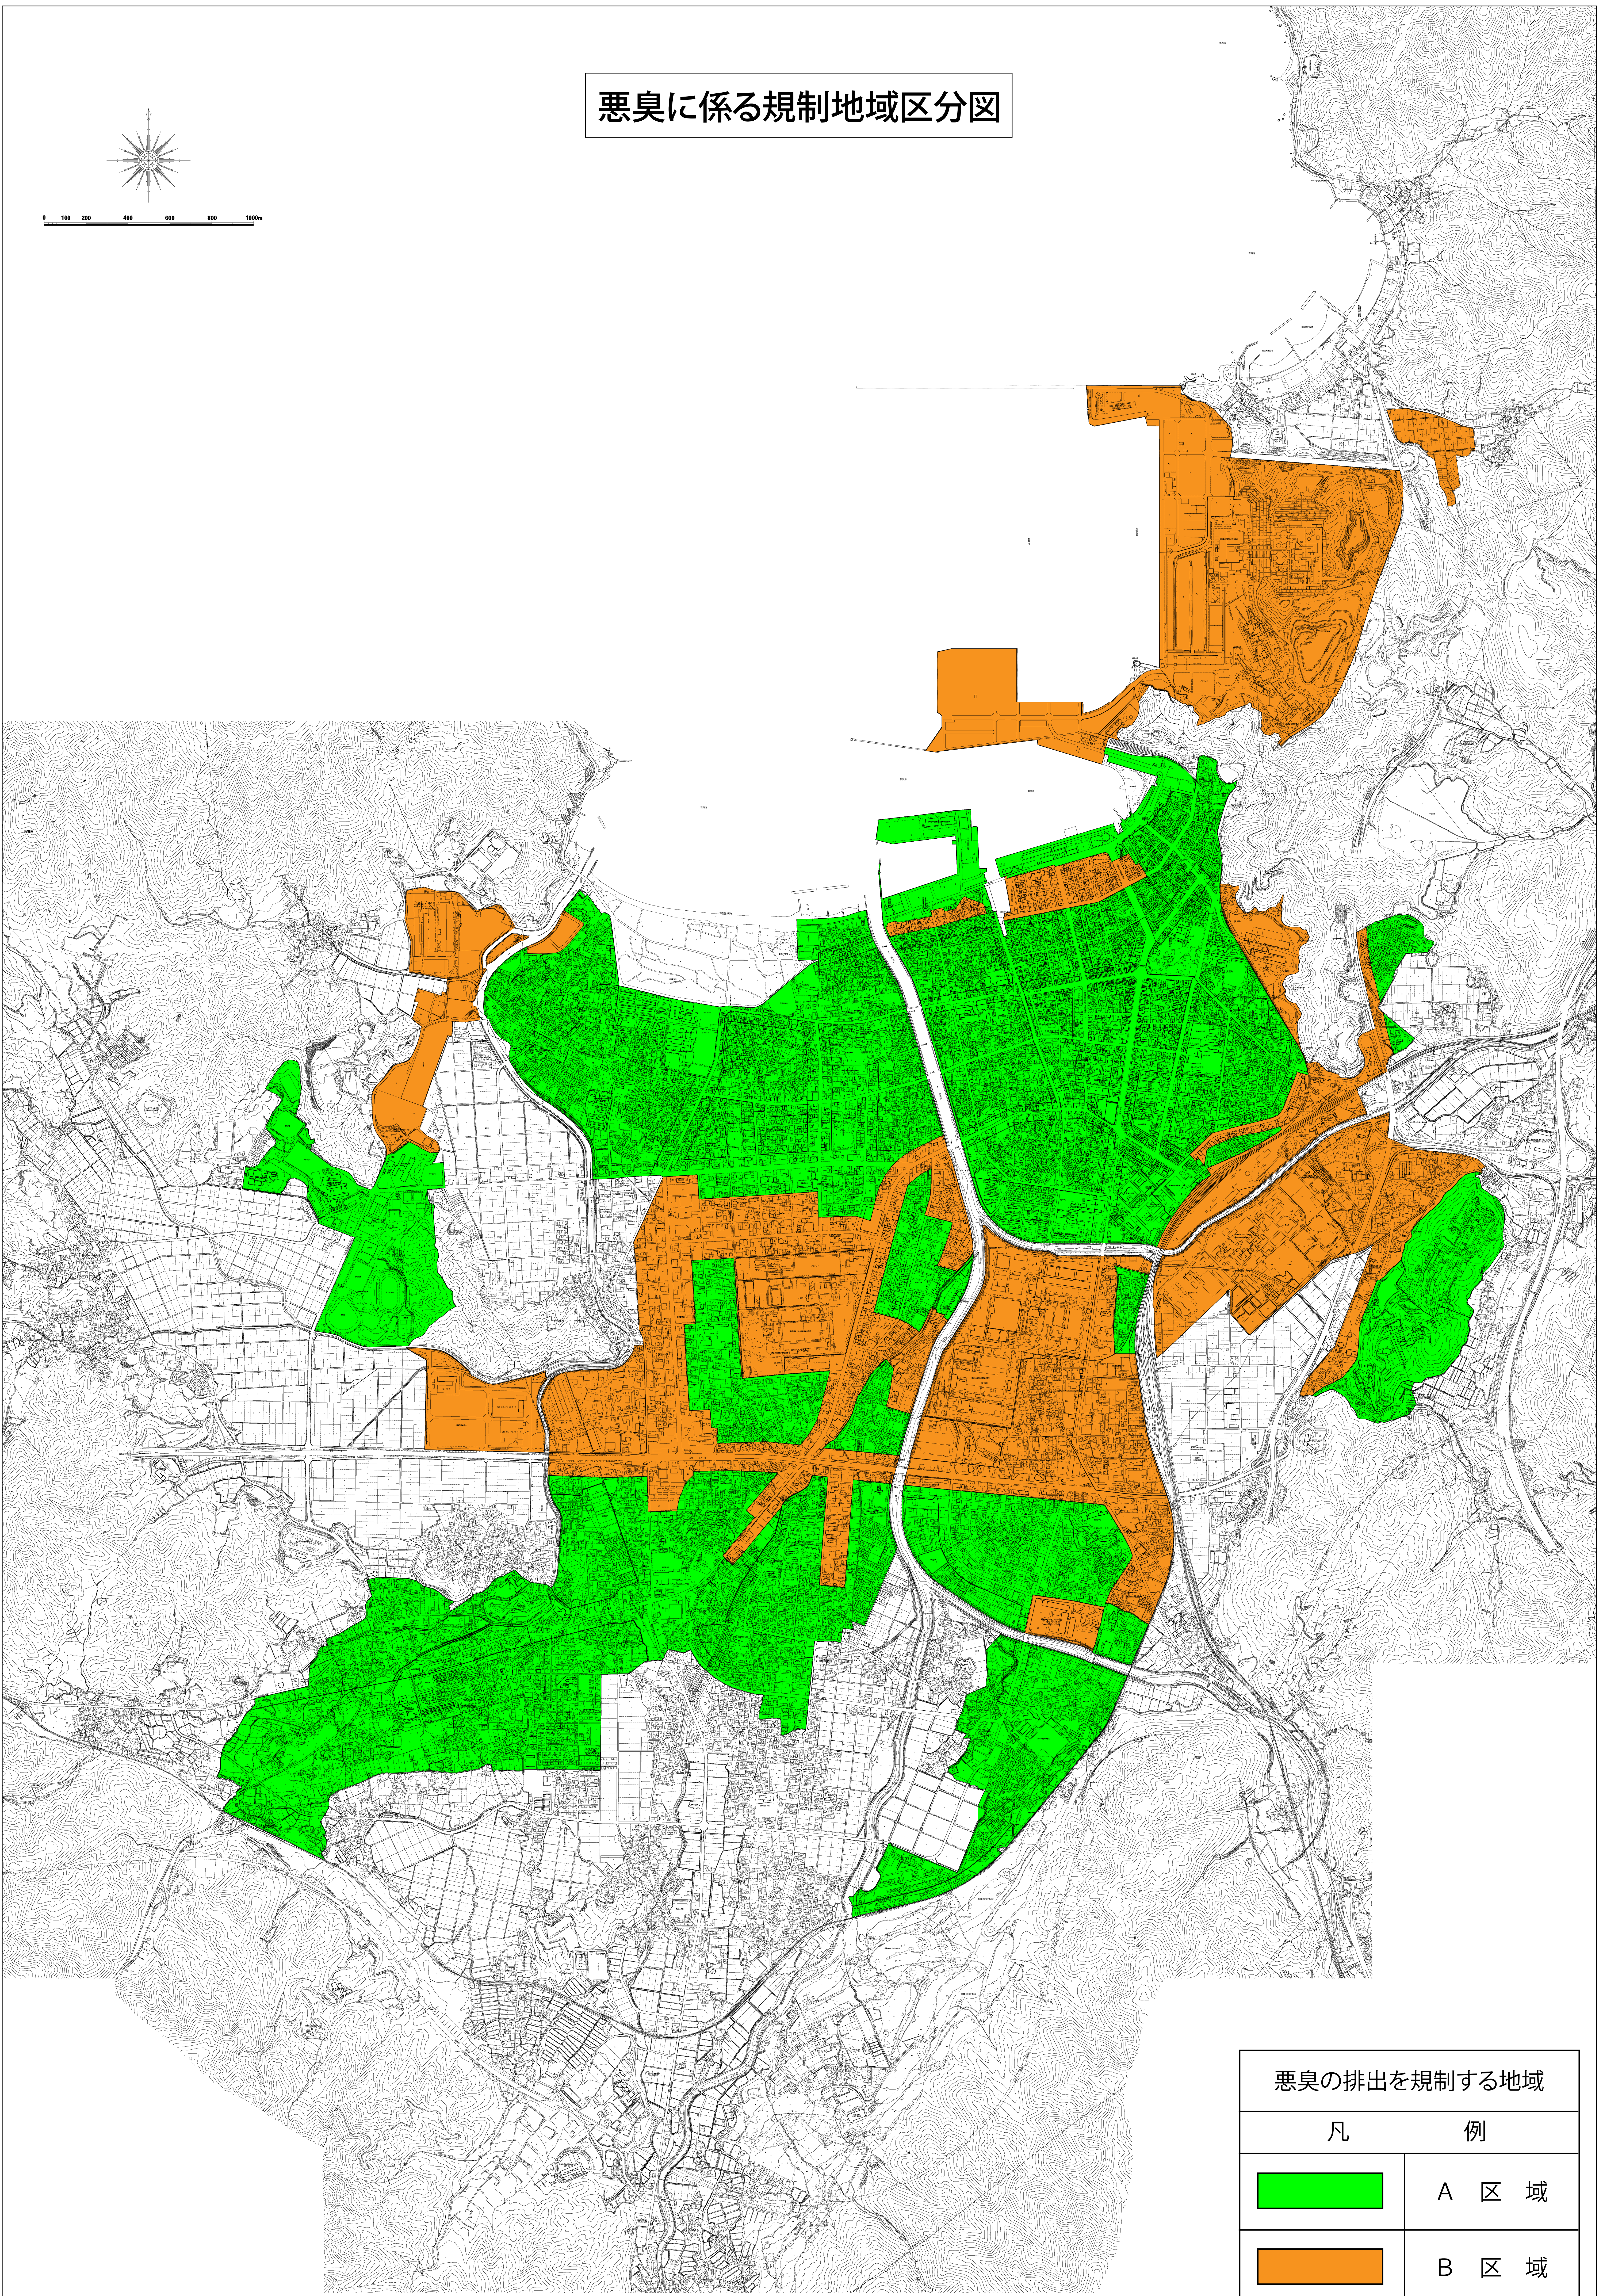

# 悪臭に係る規制地域区分図

0 100 200 400 600 800 1000m

悪臭の排出を規制する地域	
凡	例
	A 区 域
	B 区 域